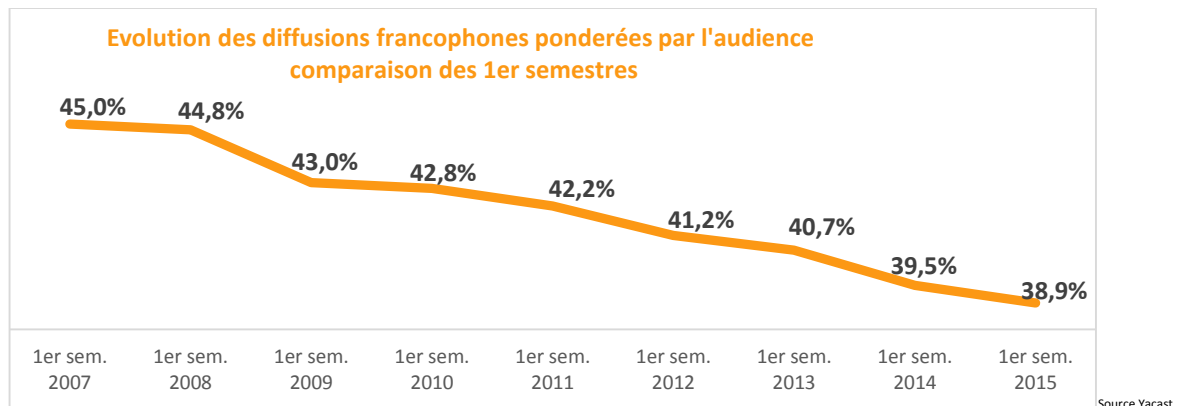

Le répertoire francophone garde la tête du classement des meilleures ventes au 1er semestre 2015 mais les indicateurs de son exposition en radio sont dans le rouge

➤ TOP 20 : 17 albums francophones dont 7 premiers albums

➤ 61 albums francophones dans le Top 100

⇒ L'audience des diffusions francophones continue de s'effriter pour la 8ème année consécutive.