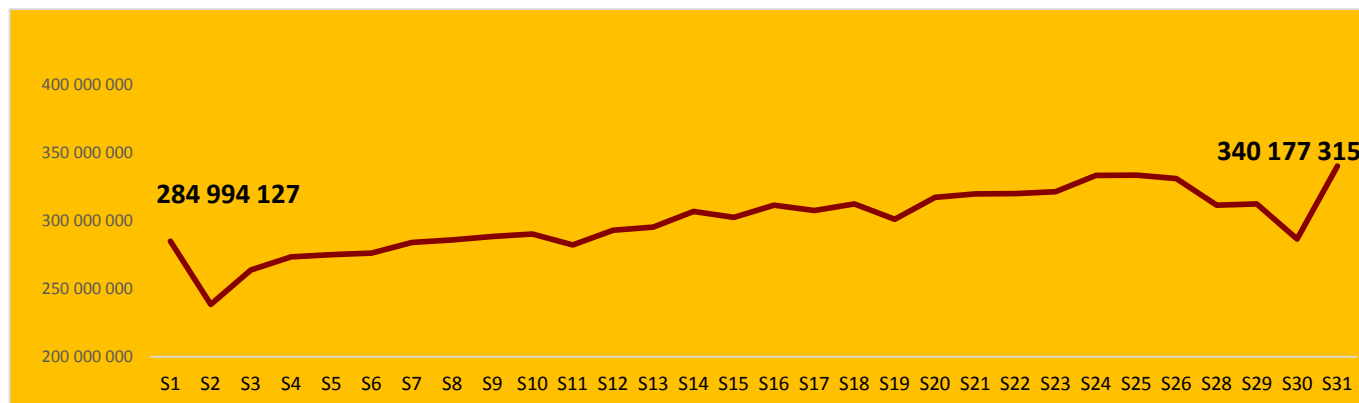

Avec près de 9 milliards de titres écoutés en streaming sur les 7 premiers mois de l'année, les consommateurs français confirment leur engouement pour ce nouvel usage.

- Le nombre de titres streamés chaque semaine est en constante progression depuis le début de l'année : 285 millions de streams pour la première semaine de l'année 2015 et 340 millions pour la dernière semaine de juillet 2015.

Evolution du nombre de streams hebdomadaires janvier à juillet 2015

- Le TOP streaming, classement des 200 meilleures écoutes hebdomadaires, et premier indicateur de cette évolution de la consommation de musique en ligne, a cumulé 1,2 milliard de streams au cours du premier semestre 2015.
  Les volumes du top 200 sont passés de 41 millions d'écoutes hebdomadaires pour la première semaine de janvier à 55 millions pour la dernière semaine de juin.
  TOP 10 des titres en streaming : 3 titres ont généré plus de 20 millions de streams au cours du 1er semestre et 26 titres ont dépassé les 10 millions de streams.
- **La fréquentation des services de streaming audio est en nette progression, avec un usage de plus en plus mobile**

En juin 2015, selon Médiamétrie, les 4 principaux services musicaux légaux (YouTube, iTunes, Deezer et Spotify) ont totalisé 48,7 millions de visiteurs uniques mensuels, soit 2 millions de visiteurs uniques mensuels de plus qu'en juin 2014 (+4%).

→ **Ce sont les sites de streaming audio qui enregistrent la plus forte progression :**

- Spotify : +18% entre juin 2014 et juin 2015 soit 400 000 visiteurs uniques supplémentaires
- Deezer : +9% entre juin 2014 et juin 2015 soit 600 000 visiteurs uniques supplémentaires

→ **L'audience de YouTube continue de progresser (+4%) pour atteindre 30,8 millions de visiteurs uniques en juin 2015.**

→ **L'audience d'iTunes fléchit de 4 % (7,7 millions de visiteurs uniques en juin 2015 contre 8 millions en juin 2014).**

L'écoute musicale est maintenant majoritairement mobile.

En juin 2015, 62% des visiteurs uniques de YouTube s'y sont connectés via leur smartphone, 55% pour Deezer et 47% pour Spotify.