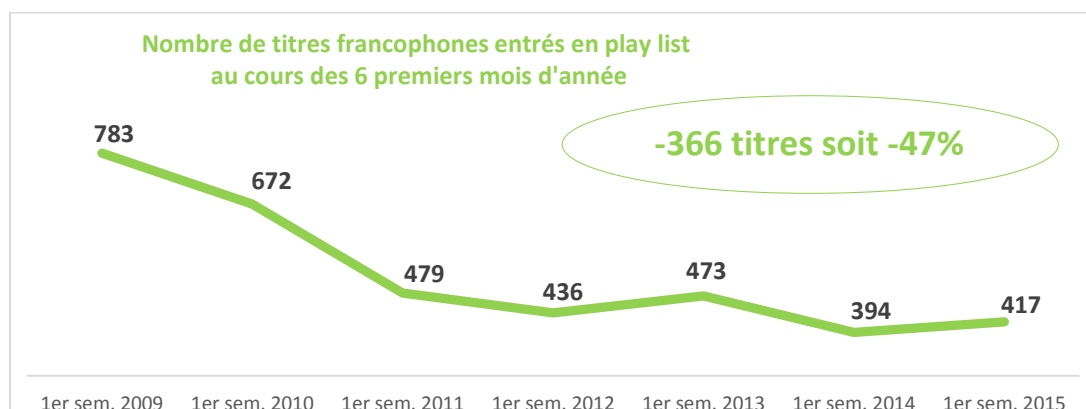

L'écoute musicale est maintenant majoritairement mobile.

En juin 2015, 62% des visiteurs uniques de YouTube s'y sont connectés via leur smartphone, 55% pour Deezer et 47% pour Spotify.

Le répertoire francophone garde la tête du classement des meilleures ventes au 1^{er} semestre 2015 mais les indicateurs de son exposition en radio sont dans le rouge

➤ TOP 20 : 17 albums francophones dont 7 premiers albums

➤ 61 albums francophones dans le Top 100

⇒ L'audience des diffusions francophones continue de s'effriter pour la 8^{ème} année consécutive.

En 8 ans, Les diffusions francophones ont perdu plus de 6 points de part d'audience. Cette baisse représente une perte de 17 milliards de contacts.

⇒ Le nombre d'entrées francophones en playlist connaît un léger rebond mais on constate 2 fois moins d'entrées francophones qu'en 2009.

Quant à la part des nouveautés dans les diffusions, elle poursuit son déclin, perdant 4,3 points en 6 ans, au profit des titres récurrents (entre 1 et 3 ans) et des golds (+ de 3 ans).