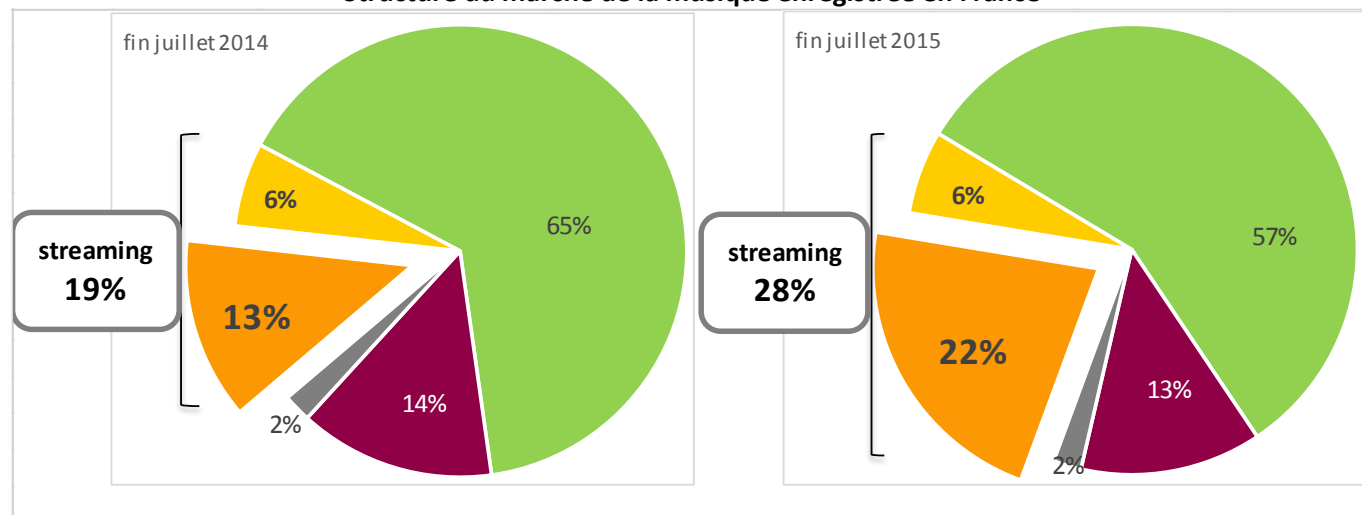

A fin juillet 2015, le marché du streaming en progression de 43%, réalise les deux tiers des revenus numériques et 28% du marché global. Les revenus issus du streaming représentent désormais la moitié du chiffre d'affaires des ventes physiques en France.

C'est le modèle de l'abonnement qui porte cette dynamique avec une croissance de 66% alors que ceux du modèle financé par la publicité sont en légère baisse (-2%).

Aujourd'hui, les abonnements représentent 76% des revenus du streaming, soit plus de la moitié des revenus numériques et 22% de l'ensemble du marché.

La part des abonnements au sein du chiffre d'affaires a donc doublé en un an : 22% à fin juillet 2015 contre 12% à fin juillet 2014.

Les revenus issus de la musique numérique représentent 43% du marché total (35% à fin juillet 2014)

Structure du marché de la musique enregistrée en France

Mais la forte croissance du streaming ne permet pas de compenser la baisse des ventes de supports physiques (-18%) et celle des ventes en téléchargement (-15%) : l'ensemble du marché est en baisse de 6.2%.